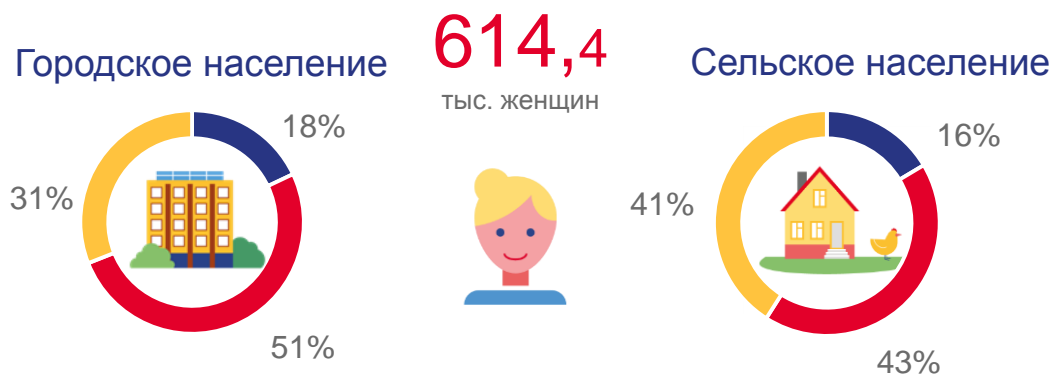

ВОЗРАСТНО-ПОЛОВОЙ СОСТАВ НАСЕЛЕНИЯ ВОЛОГОДСКОЙ ОБЛАСТИ НА НАЧАЛО 2022 ГОДА

■ моложе трудоспособного возраста ■ трудоспособного возраста* ■ старше трудоспособного возраста*

Удельный вес женщин и мужчин в общей численности населения, %

* С 1 января 2022 года к трудоспособному возрасту отнесены мужчины в возрасте 16-61 год, женщины в возрасте 16-56 лет; к возрасту старше трудоспособного – мужчины в возрасте 62 года и старше, женщины – 57 лет и старше