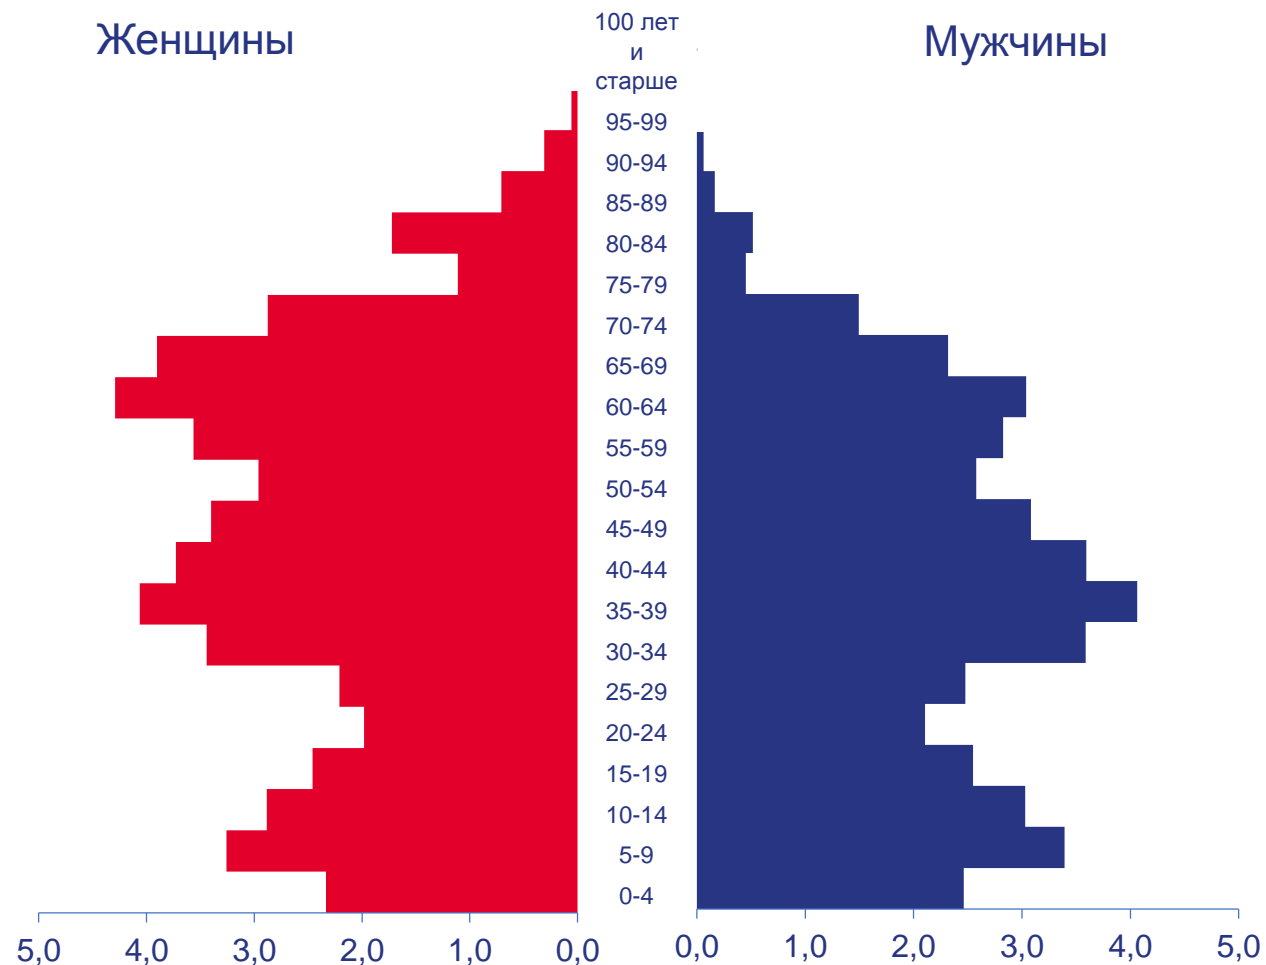

ВОЗРАСТНО-ПОЛОВОЙ СОСТАВ НАСЕЛЕНИЯ ВОЛОГОДСКОЙ ОБЛАСТИ НА НАЧАЛО 2022 ГОДА

■ моложе трудоспособного возраста ■ трудоспособного возраста* ■ старше трудоспособного возраста*

Удельный вес женщин и мужчин в общей численности населения, %

* С 1 января 2022 года к трудоспособному возрасту отнесены мужчины в возрасте 16-61 год, женщины в возрасте 16-56 лет; к возрасту старше трудоспособного – мужчины в возрасте 62 года и старше, женщины – 57 лет и старше