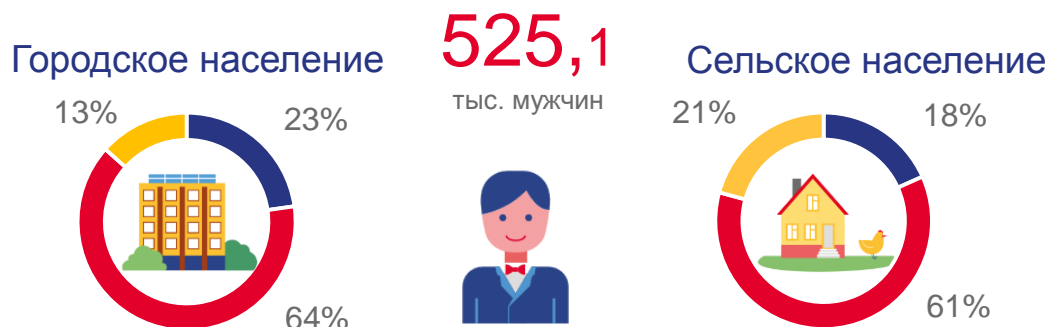

ВОЗРАСТНО-ПОЛОВОЙ СОСТАВ НАСЕЛЕНИЯ ВОЛОГОДСКОЙ ОБЛАСТИ НА НАЧАЛО 2022 ГОДА

■ моложе трудоспособного возраста ■ трудоспособного возраста* ■ старше трудоспособного возраста*

Удельный вес женщин и мужчин в общей численности населения, %

* С 1 января 2022 года к трудоспособному возрасту отнесены мужчины в возрасте 16-61 год, женщины в возрасте 16-56 лет; к возрасту старше трудоспособного – мужчины в возрасте 62 года и старше, женщины – 57 лет и старше